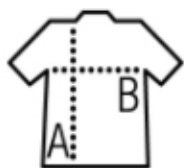

MĘSKA KOSZULKA T-SHIRT IMPERIAL FIT

Rozmiary	S	M	L	XL	XXL
A/B	70/48	72/51	74/54	76/57	78/61

Podane wymiary wyrażone są w cm. Tolerancja błędów wynosi +/- 5%