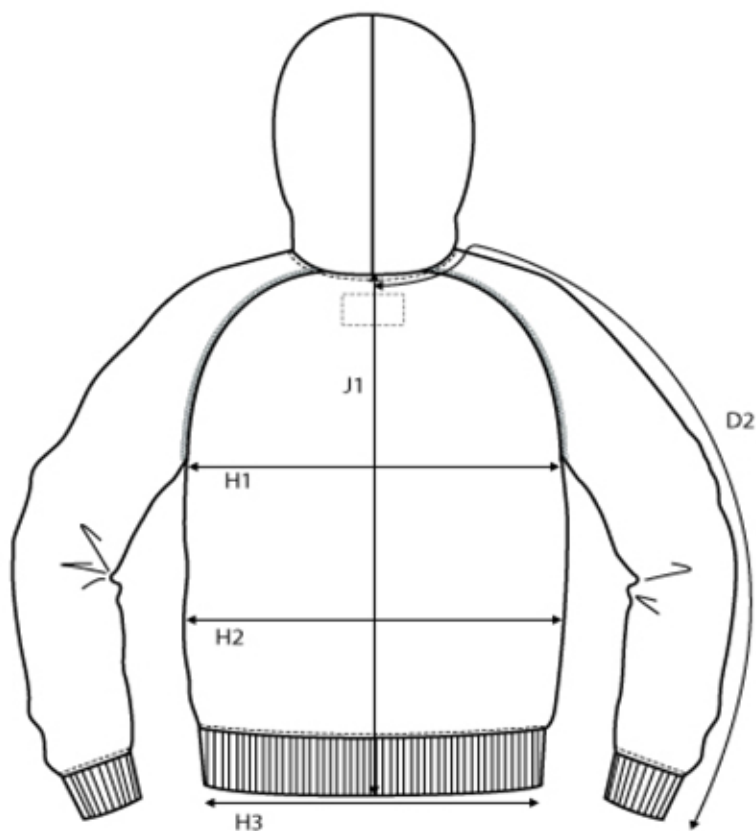

N

NIMBUS®

- CPH -

MĘSKA BLUZA NIMBUS WILLIAMSBURG

Measurement (in cm)	Diagram	S	M	L	XL	XXL	3XL	4XL
Sleeve Length <i>from centre back</i>	D2	87	89.5	92	94.5	97	99.5	102
Chest Width <i>at armhole</i>	H1	51	54	57	60	63	66	69
Waist	H2	50	53	56	59	62	65	68
Bottom width - Rib bottom edge	H4	44	47	50	53	56	59	62
Full Length <i>at centre back</i>	J1	65	67	69	71	73	75	77

Podane wymiary wyrażone są w cm. Tolerancja błędów wynosi +/- 5%