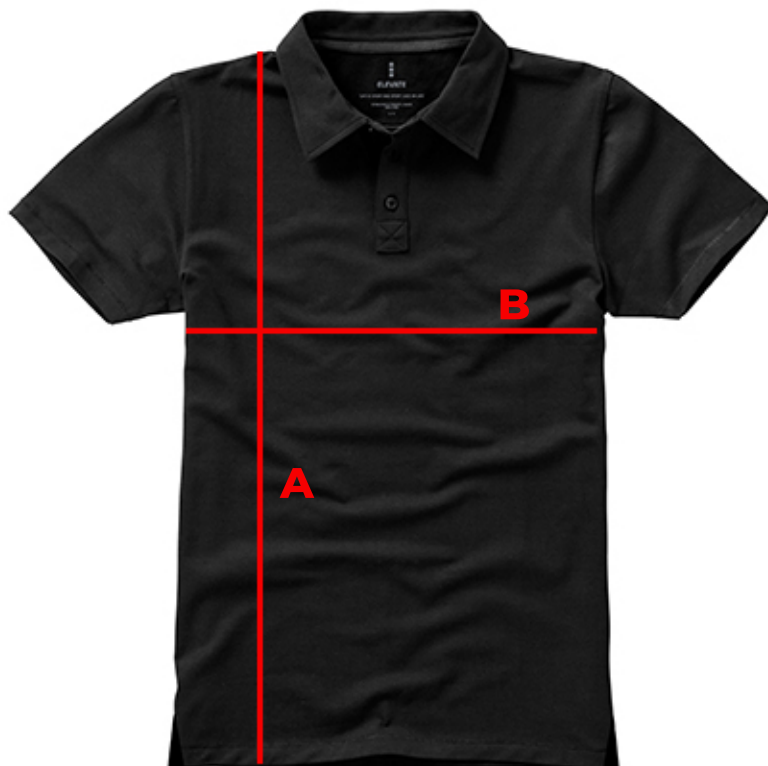

DAMSKA KOSZULKA POLO ELEVATE MARKHAM

	XS	S	M	L	XL	2XL
A	61	62	64	65	67	69
B	41	44	47	50	53	56

Podane wymiary wyrażone są w cm. Tolerancja błędów wynosi +/- 5%