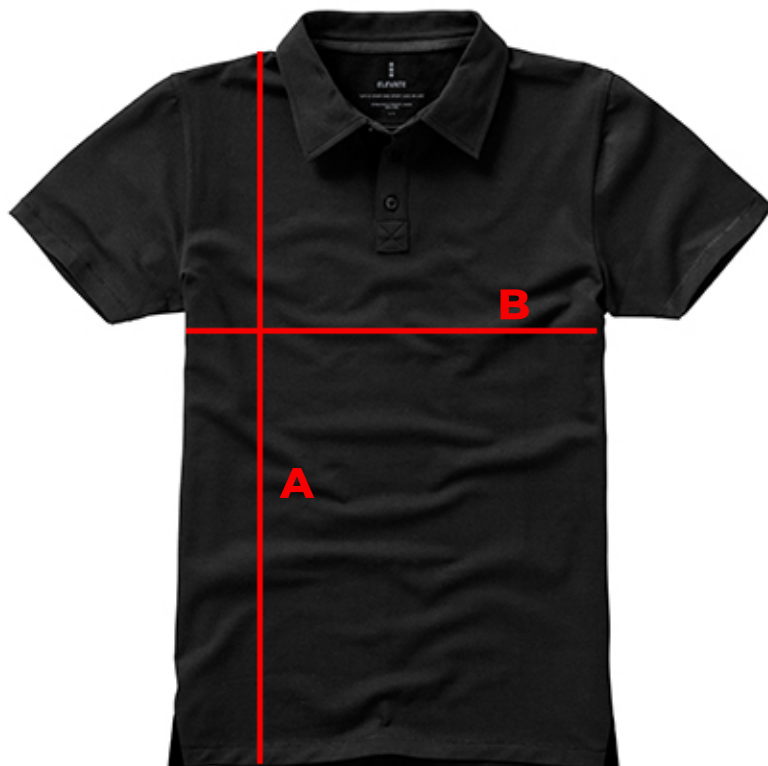

## MĘSKA KOSZULKA POLO ELEVATE MARKHAM

	<b>XS</b>	<b>S</b>	<b>M</b>	<b>L</b>	<b>XL</b>	<b>2XL</b>	<b>3XL</b>
<b>A</b>	69	70	72	73,5	75	76	78
<b>B</b>	46	49	52	55	58	61	64

*Podane wymiary wyrażone są w cm. Tolerancja błędu wynosi +/- 5%*